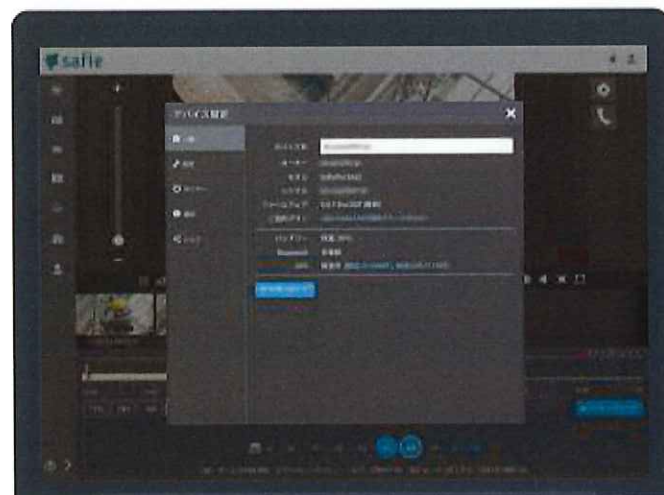

### ディスプレイ

撮影中のプレビュー表示や  
Wi-Fi 設定などのメニュー操作ができます。

### FNボタン

メニュー操作やライトON/OFFができます。

正面

背面

# 多機能・利便性高いビューアで 快適なライブ通信・録画視聴ができる

ライブ通信・録画視聴・写真やムービークリップの管理がすべて簡単にできるビューア

カメラの充電状態や、設定状態なども、遠隔からビューアで見える