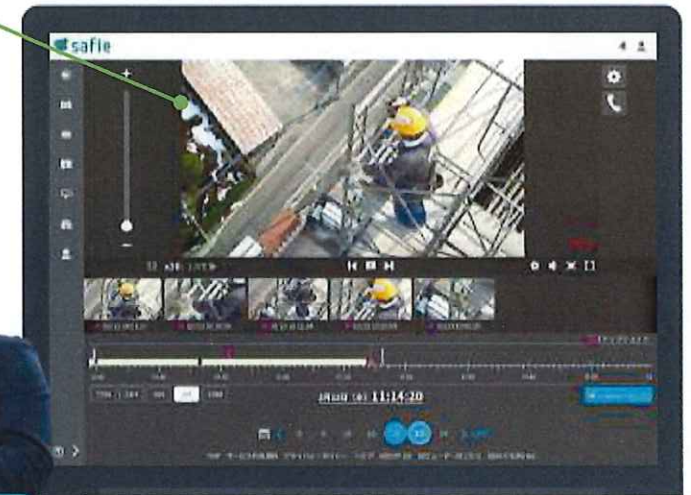

パソコンから
遠隔で指示や会話が
できる!