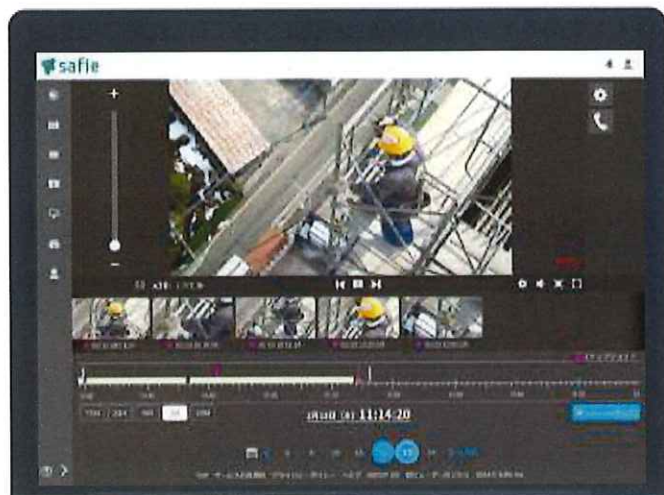

### ディスプレイ

撮影中のプレビュー表示や  
Wi-Fi 設定などのメニュー操作ができます。

### FNボタン

メニュー操作やライトON/OFFができます。

正面

背面

# 多機能・利便性高いビューアで 快適なライブ通信・録画視聴ができる

ライブ通信・録画視聴・写真やムービークリップの管理がすべて簡単にできるビューア

カメラの充電状態や、設定状態なども、遠隔からビューアで見える